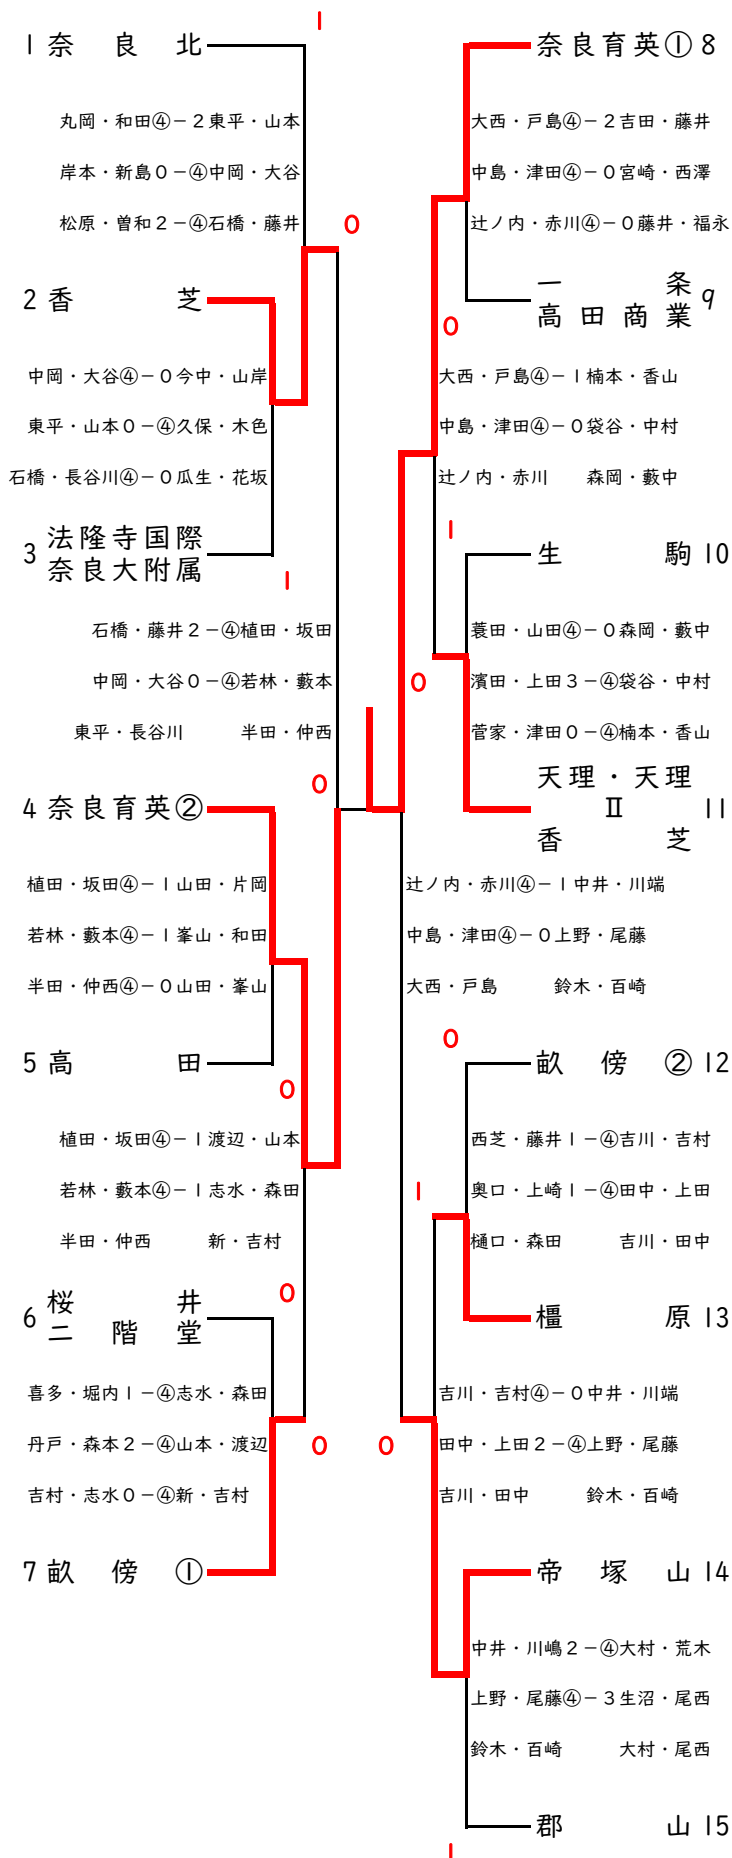

奈良県高等学校総合体育大会（団体戦） 女子Bトーナメント

奈良県立橿原公苑明日香庭球場 2020.09.19

1 奈良北	岸本 綾音 新島 瑞生	松原 明里 曾和 優華	刈田 萌 和田 菜花	丸岡 麗華 九十九 璃子
2 香芝	中岡 菜子 大谷 明日香	東平 美穂 山本 桃加	石橋 鈴香 長谷川 葵	藤井 みゆ
3 法隆寺国際奈良大附属	今中 仁望 山岸 紗寧	瓜生 京加 花坂 まりあ	久保 友夏菜 木色 歩衣	森中 琳
4 奈良育英②	植田 絢音 若林 亜依	半田 夢乃果 藪本 優奈	坂田 日菜子 仲西 彩結	
5 高田	山田 真由 片岡 陽渚	峯山 花 和田 祐奈		
6 桜二階井堂	吉村 唯 森本 結子	丹戸 彩夢 清水 望愛	喜多 菜々美 堀内 きらら	
7 畝傍①	山本 真央 渡辺 愛菜	新 遥香 吉村 美玖	志水 結香 森田 佳苗	米谷 実莉 菱田 陽日
8 奈良育英①	大西 彩加 中島 楓花	辻ノ内 爽 赤川 真衣	戸島 和 津田 璃音	
9 一高田商業	宮崎 夏帆 西澤 初珠	藤井 心望 福永 奈生	吉田 葵 藤井 明日香	山本 真鳳
10 生駒	葦田 紗香 山田 美羽	濱田 萌 上田 侑希奈	菅家 理央奈 津田 優羽	
11 天理・天理II香芝	楠本 理子 香山 陽希	中村 千洋 袋谷 梨花	森岡 瑠花 藪中 咲良	
12 畝傍②	西芝 亜未 藤井 和奏	奥口 春香 上崎 陽奈	樋口 美佑 松浦 穂実	横谷 凜 森田 恵麻
13 橿原	吉川 梨央奈 吉村 紗菜	田中 麻央 上田 未織		
14 帝塚山	上野 智子 尾藤 綾香	中井 日菜乃 川端 深愛	鈴木 花萌 百崎 なつの	芦沢 知佳
15 郡山	荒木 陽南子 大村 美月	尾西 紋華 生沼 穂乃果		

《決勝戦》

奈良育英② 0 - ② 奈良育英①

植田・坂田2-④中島・津田
半田・仲西1-④大西・戸島
若林・藪本 辻ノ内・赤川